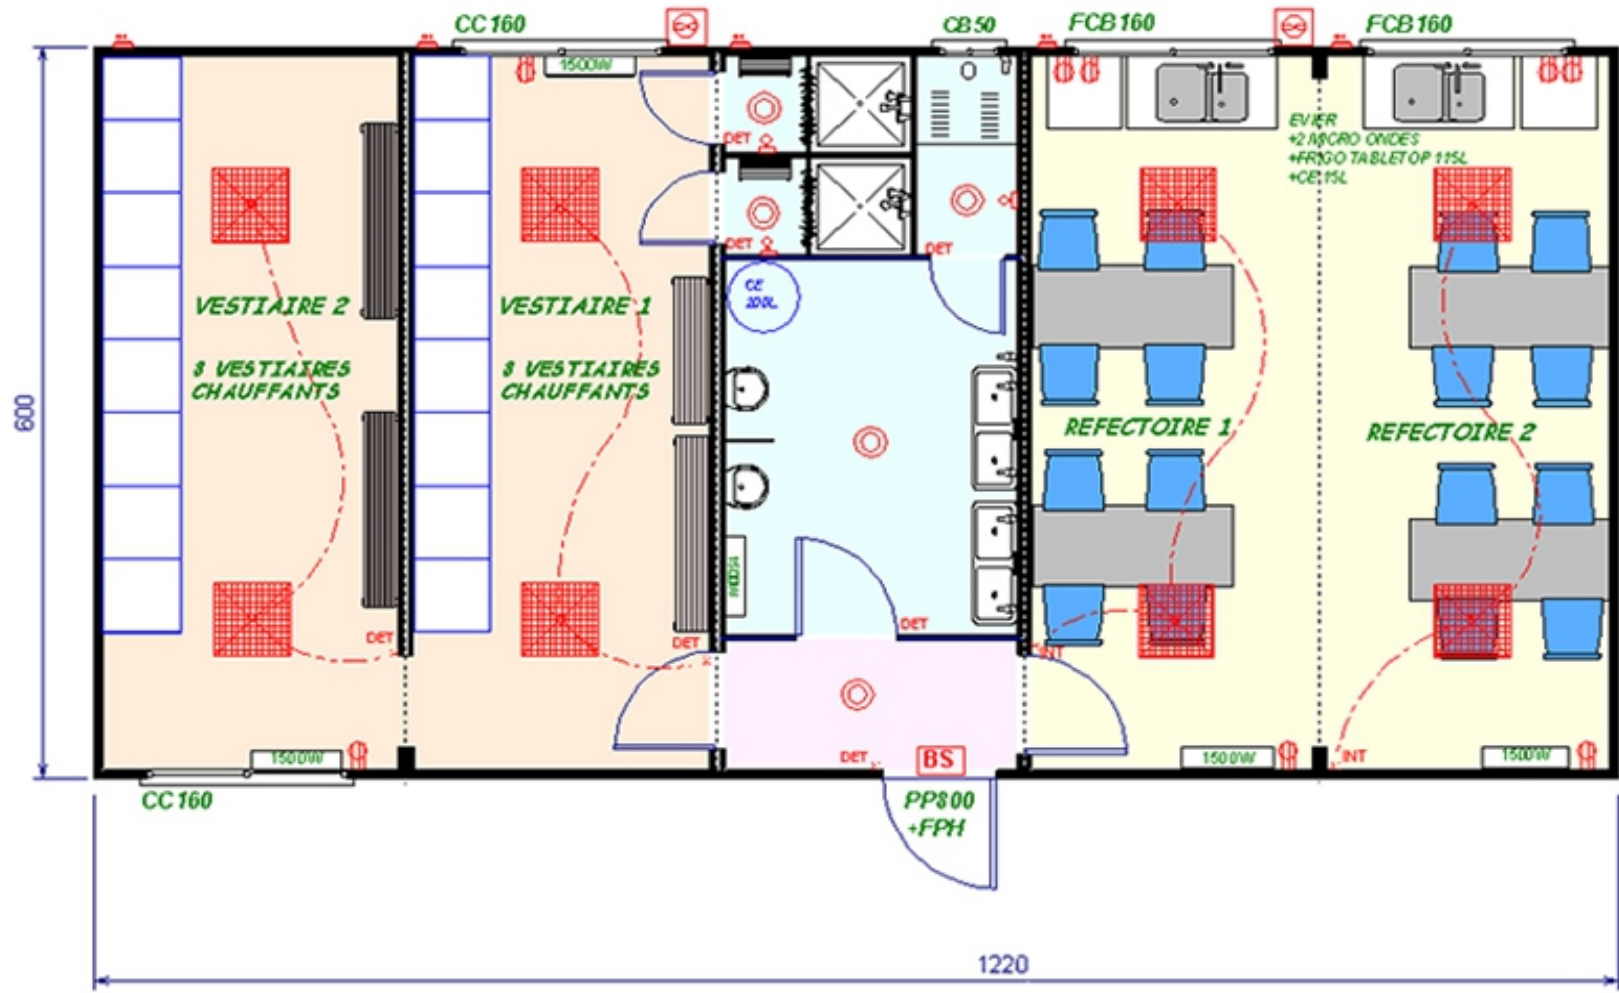

CANTONNEMENT 8 PERS NORMES GRAMIF
SOTRAMO LOCATION

**BASE VIE 16 PERS (NORMES GRAMIF)
SOTRAMO LOCATION**

BUREAUX/ REUNION 120 m²
SOTRAMO LOCATION

BUREAUX/ REUNION SOTRAMO LOCATION