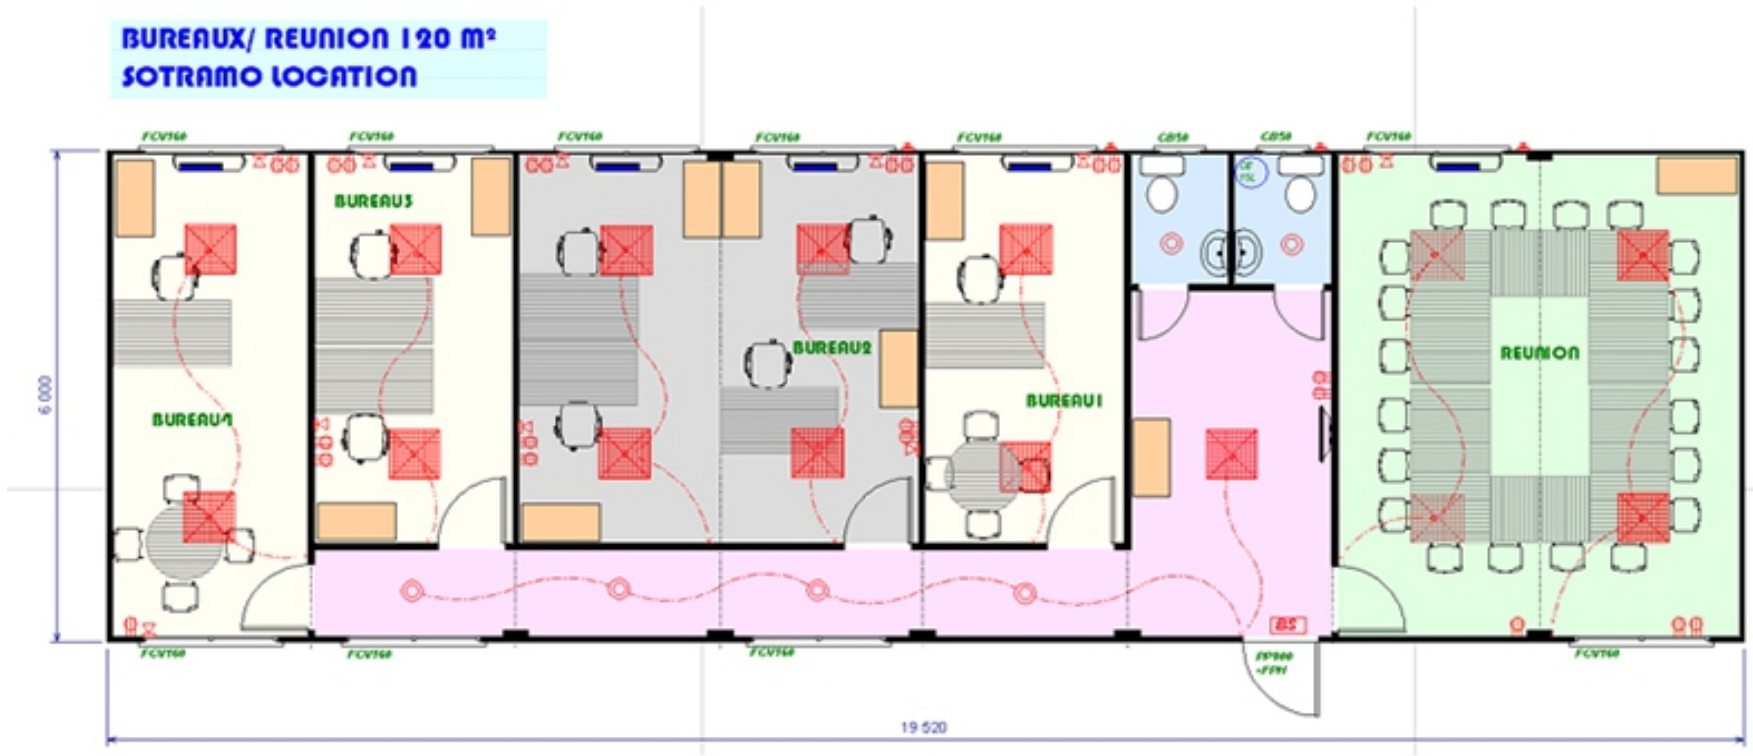

CANTONNEMENT 8 PERS NORMES GRAMIF
SOTRAMO LOCATION

**BASE VIE 16 PERS (NORMES GRAMIF)
SOTRAMO LOCATION**

BUREAUX/ REUNION 120 m²
SOTRAMO LOCATION

BUREAUX/ REUNION SOTRAMO LOCATION